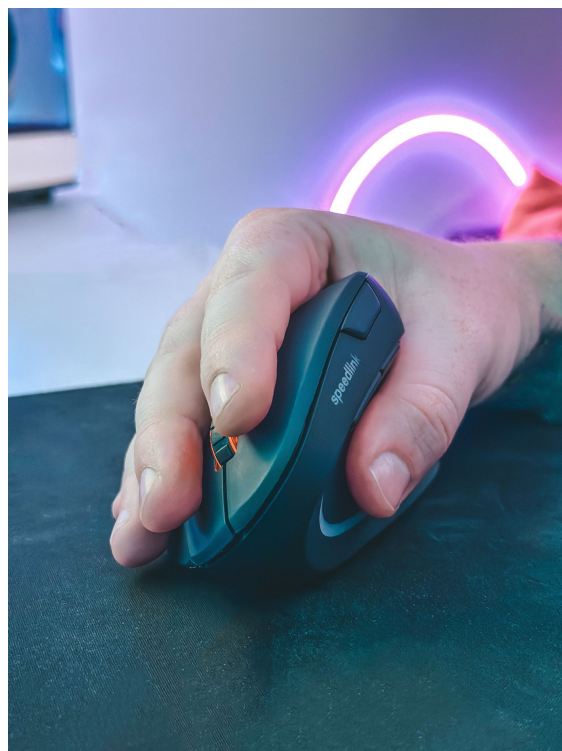

potrzeb.

ZAAWANSOWANA ERGONOMICZNA KONSTRUKCJA - SPEEDLINK PIAVO

Przewodowa ergonomiczna mysz pionowa z intuicyjną konstrukcją z 6 przyciskami. Specjalnie zaprojektowana dla średnich i dużych dłoni.

Polecana użytkownikom z urazami spowodowanymi powtarzalnym wysiłkiem (RSI) i użytkownikom pracującym szczególnie długo przy komputerze, na przykład pracownikom biurowym, graczom i internautom.

Wybierając mysz wertykalną (pionową) zapobiegamy możliwym dolegliwościom związanym z nienaturalnego wykrzywienia nadgarstka, kości łokciowej i promieniowej przedramienia.

PRECYZYJNE ŚLEDZENIE

Mysz optyczna z przyciskiem na górze myszy do regulacji poziomów DPI: Posiada poziomy DPI o wysokiej rozdzielczości (800/1200/1600)

Przycisk DPI umożliwia zmianę czułości śledzenia ruchu podczas pracy.

WYGODNY CHWYT

Wysokiej jakości mysz z gumową powłoką, która zapewnia miękką powierzchnię i przyjemny chwyt, odporny na odciski palców.

KOMPATYBILNOŚĆ Z SYSTEMAMI

- MacOS
- Windows 7 (32-Bit)
- Windows 7 (64-Bit)
- Windows 8 (32-Bit)
- Windows 8 (64-Bit)
- Windows 10 (32-Bit)
- Windows 8.1 (32-Bit)
- Windows 8.1 (64-Bit)
- Windows 10 (64-Bit)
- Windows 11